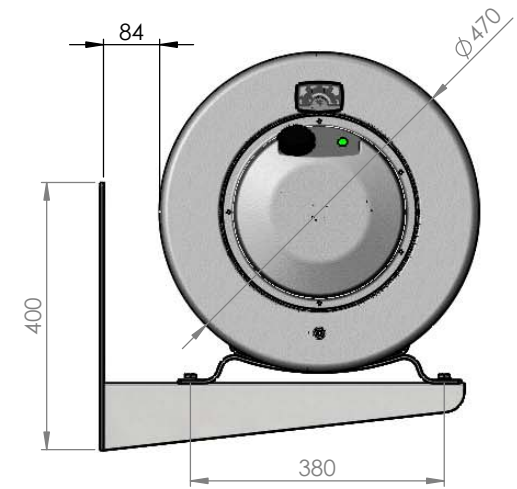

Instalace bojleru o průměru nádoby 480mm

Instalace bojleru o průměru nádoby 365mm